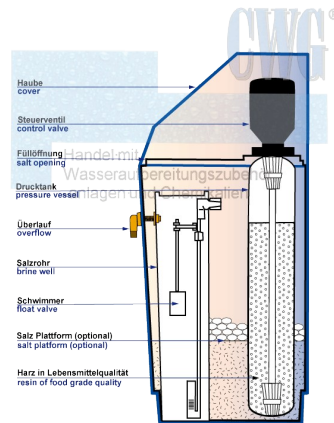

SEADMED VEE PEHMENDAMISEKS
Kabinet tüüpi veepehmen dusseadmed vee pehmen damiseks

- *pehmen dab vett, kui puudub väävelvesinik*
- *vähendab vee rauasisaldust, kui see ei ole > 3 mg/l*
- *lubatud on tagasipesu vee suunamine BIO puhastisse*
- *filtri töövõime taastamine - regenererimissoolaga*

PARAMETRID	MUDEL		
	TVTS 10 Clack	TVTS 20 Clack	TVTS 30 Clack
Tootlikus (m ³ /h)	0,4	0,8	1,2
Filtri täitematerjali kogus (l)	10	20	30
Filtripaak	33x48x65	33x48x90	35x60x110
Elektrienrgia vajadus	10W		
Toruühendused	1 "		
Töörõhk (bar)	2,0 – 6,0		
Väistemperatuur (max)	40 °C		
Veetemperatuur (max)	30 °C		
Elektritoide	220 V/ 50 Hz		